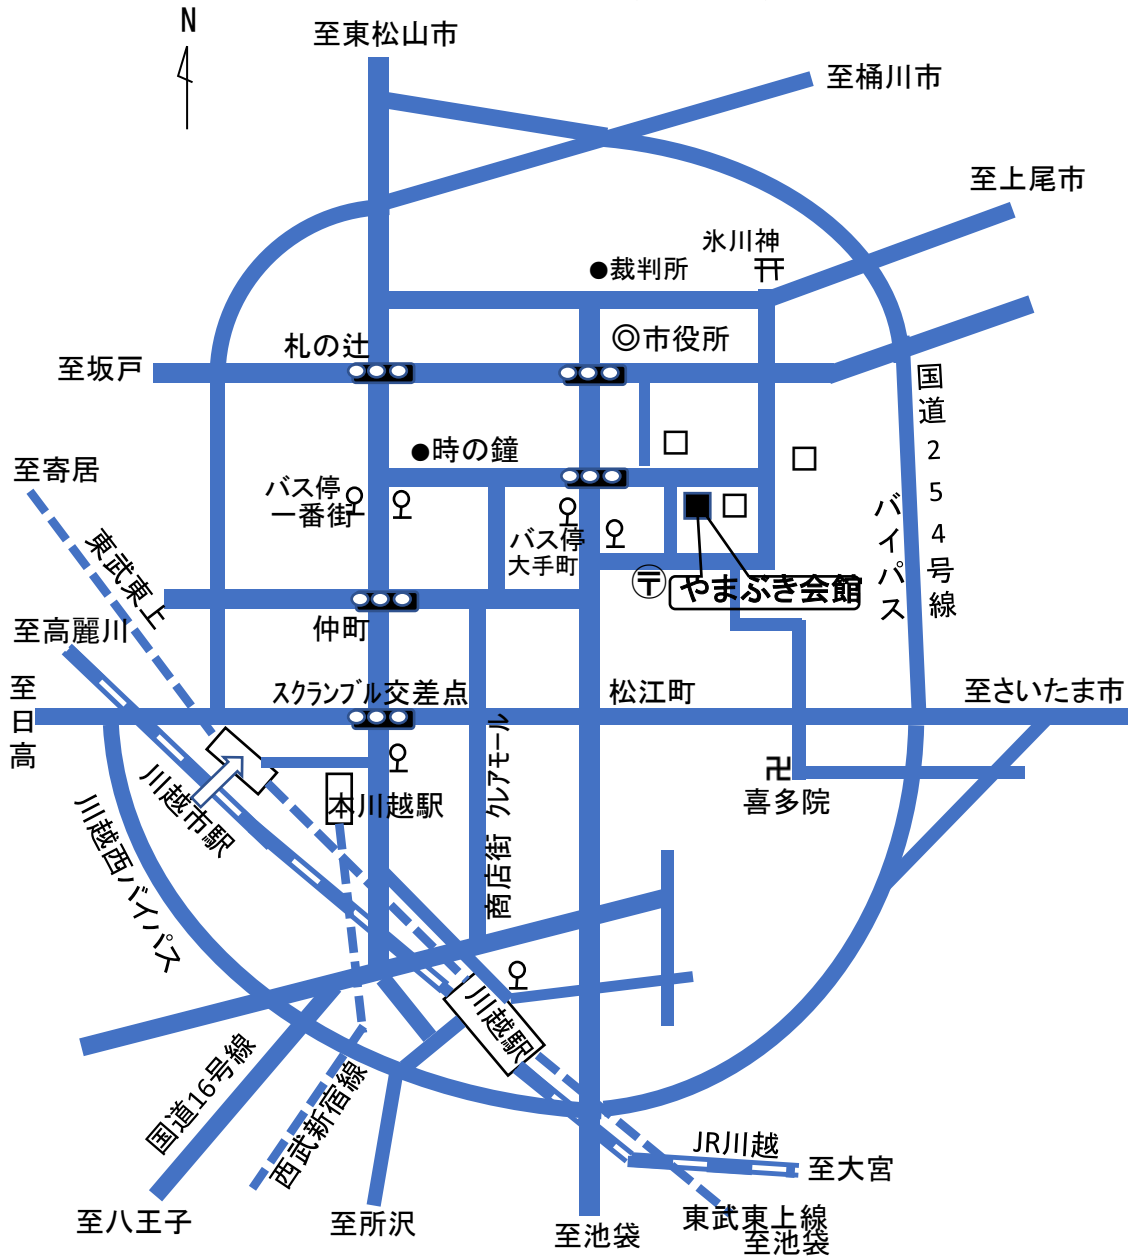

やまぶき会館案内図

所在地	川越市郭町1-18-1
電話	049-222-4678

やまぶき会館へのバス路線案内

JR川越線・東上線利用の場合

川越駅東口より(東武バス・スイカ使用可)

城西高校行、神明町車庫行(蔵の街経由):一番街下車徒歩5分

平方行、上尾西口行、川越運動公園行、埼玉医大行:大手町下車徒歩3分

西武新宿線利用の場合 本川越駅前より上記のバスに乗車

上記の川越駅東口からのバスがすべて本川越駅前を通ります。

小江戸巡回バス乗車の場合も
一番街、大手町下車